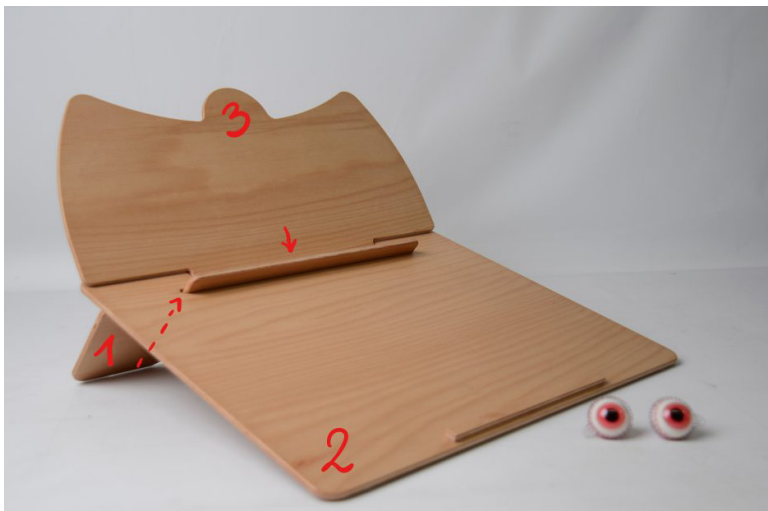

# Mobiles Schrägpult von *sattelfest*

## Produktbeschreibung

Diese 3-teilige schräge Tischauflage besteht aus heimischer gedämpfter Buche und wird von Hand, mit einem speziell für Kinderspielzeug geeignetem Öl, leicht eingelassen.

Das mobile Schrägpult ist ganz einfach auf- und abbaubar und auch platzsparend wieder verstaubar.

## Aufbau

Teil 1 wird von hinten in den breiteren Spalt von Teil 2 gesteckt. Die Schrägpultauflage wäre jetzt schon fertig.

Die Buchstütze (Teil 3) kann ganz einfach von oben in den schmälere Spalt gesteckt werden.

Die Stabilität erhöht sich, da Teil 3 sowohl durch Teil 2 als auch Teil 1 gesteckt wird.